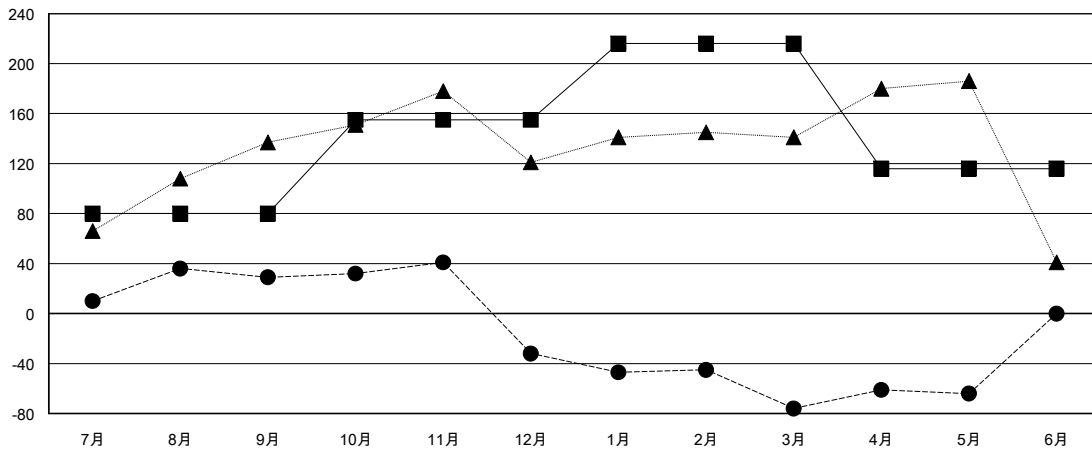

会員目標及び実績累計

解散クラブ: 0	120 CLUBS OF 145 一名以上の新会員を登録	男女別	
		男性	4,654 (76.07%)
		女性	1,464 (23.93%)
		女性%年度目標: 30%	
退会者		世帯主/家族会員合計	1,942
物故会員	42	国際会費半額の家族会員	1,036
クラブ解散	0		
その他	425		
合計	467		

[会員累計データを見るには、ここをクリック](#)